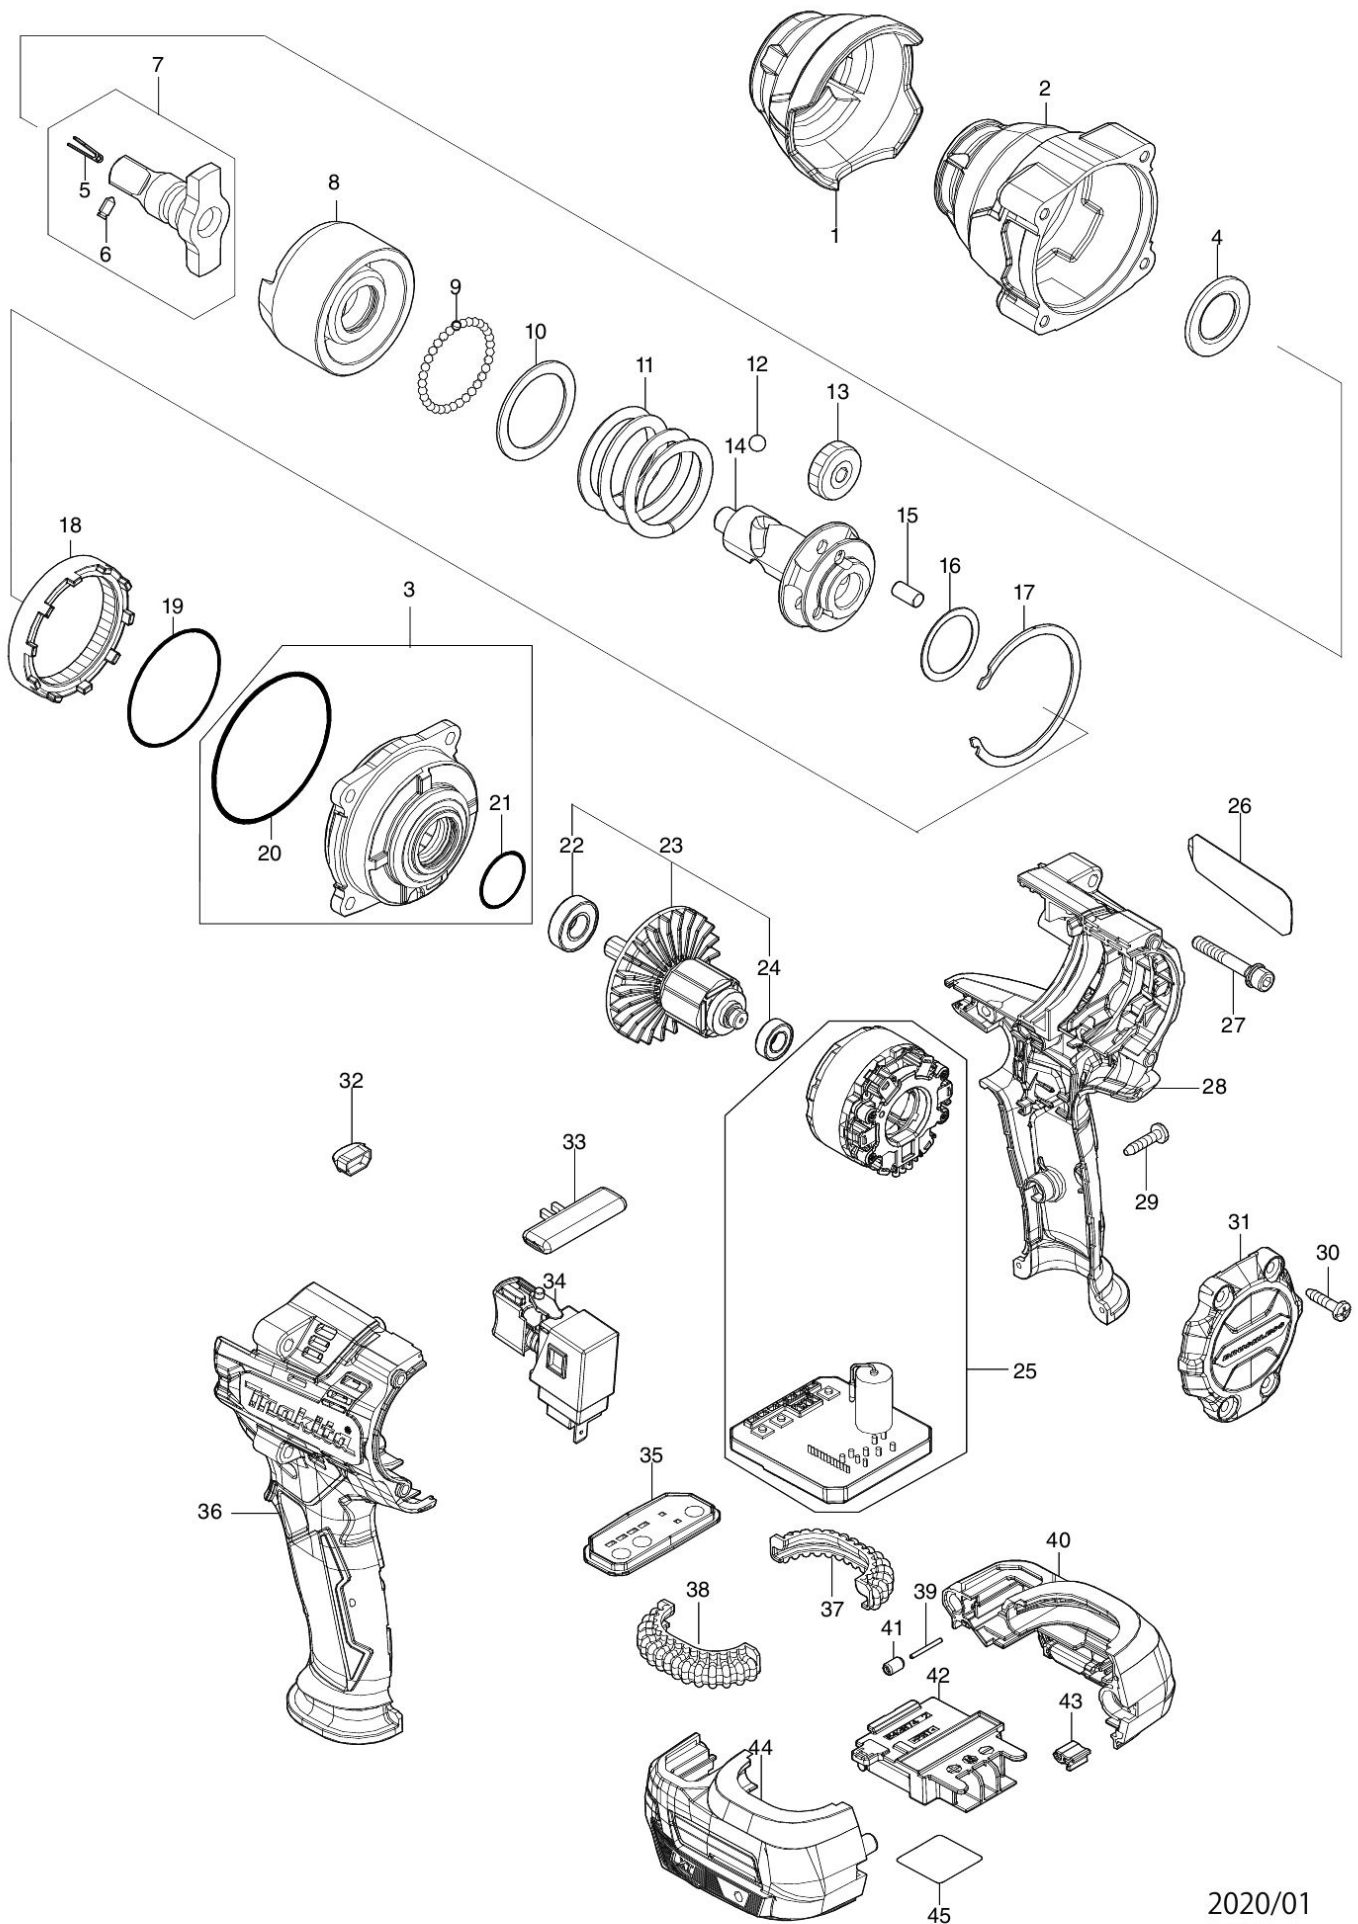

Partdrawing for DTW701RTJ - Slagmoersleutel

2020/01
DTW701